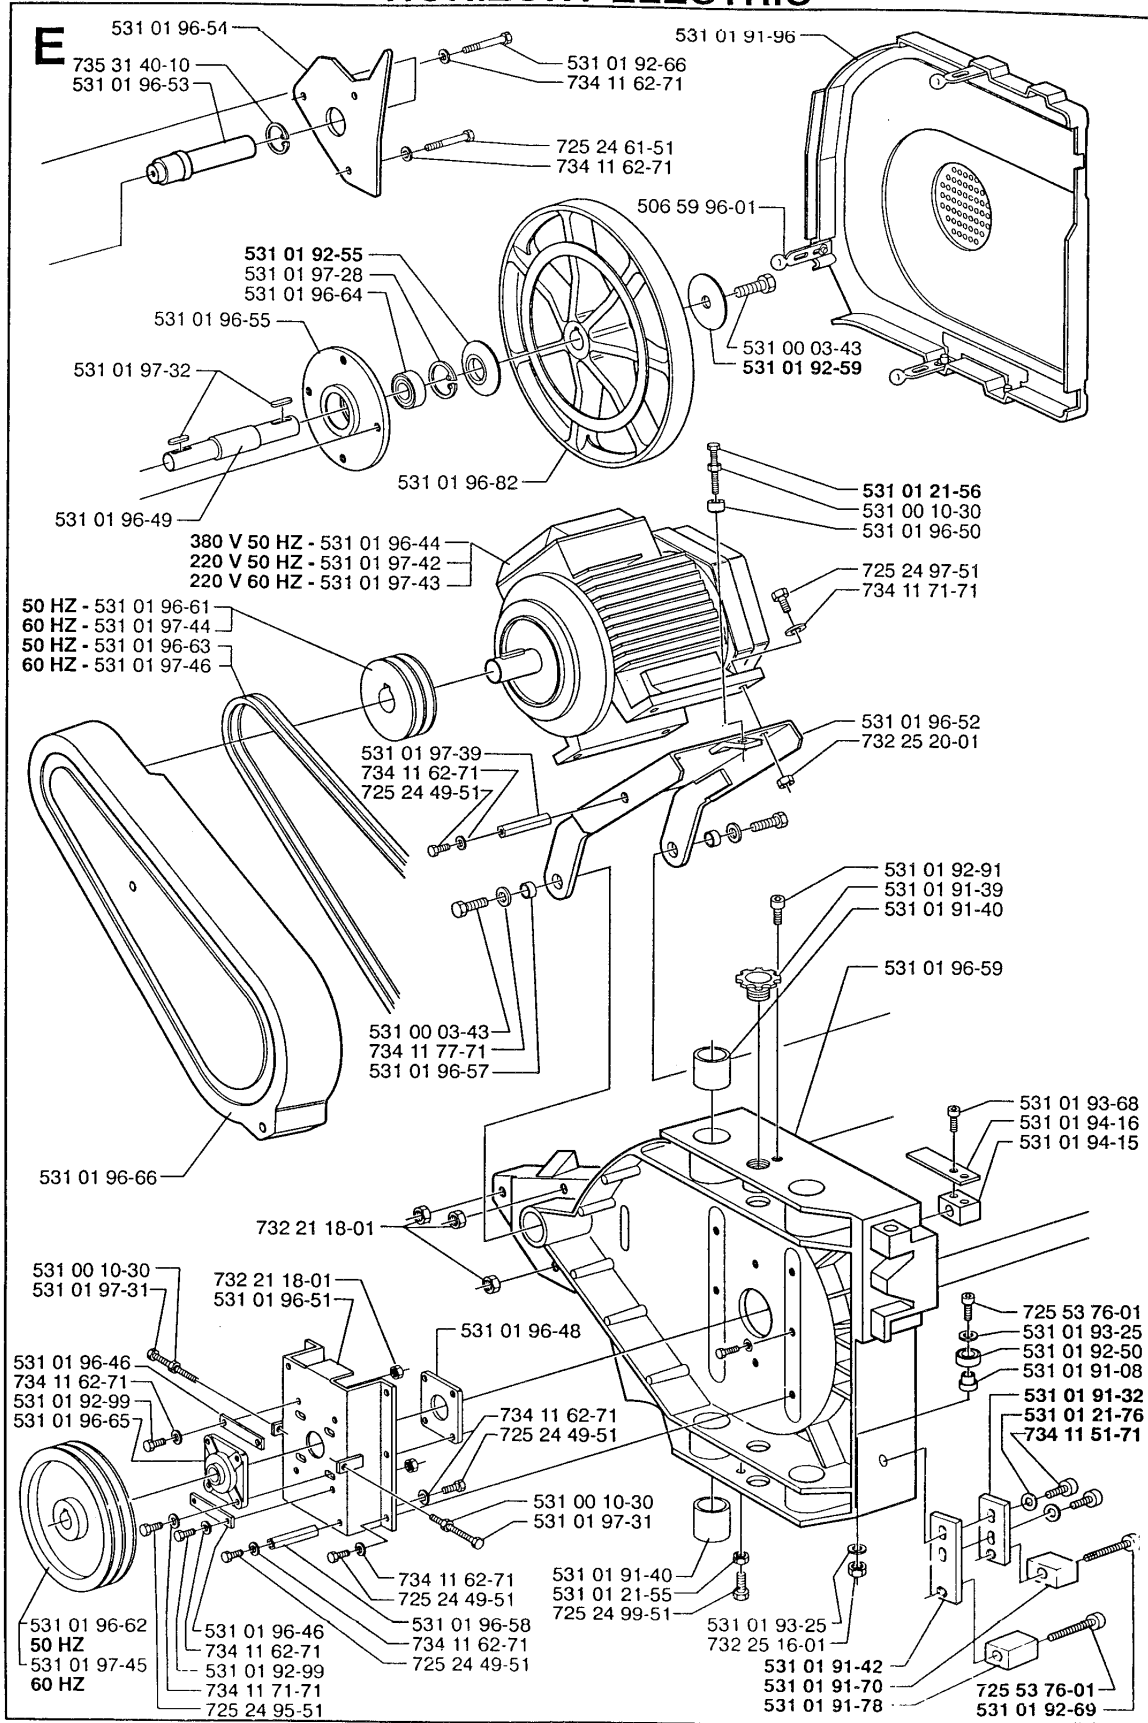

HORIZONTAL ELECTRIC