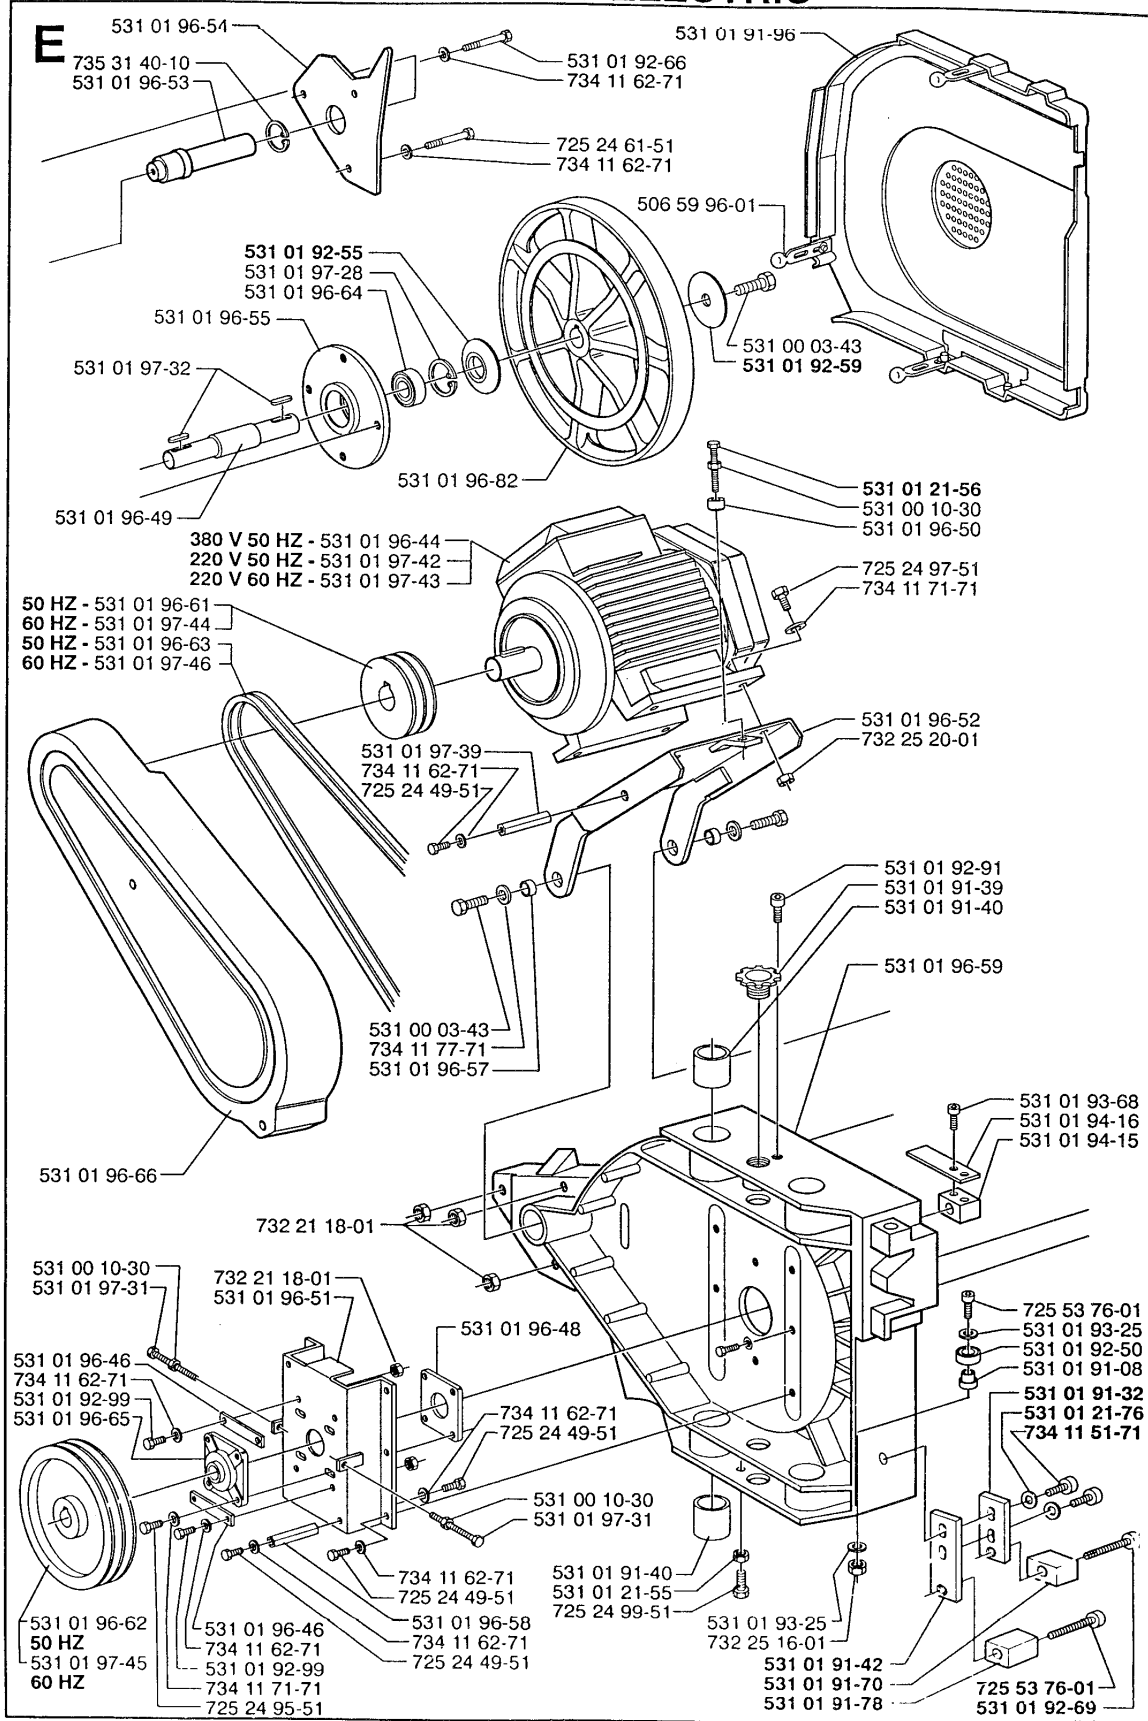

HORIZONTAL ELECTRIC